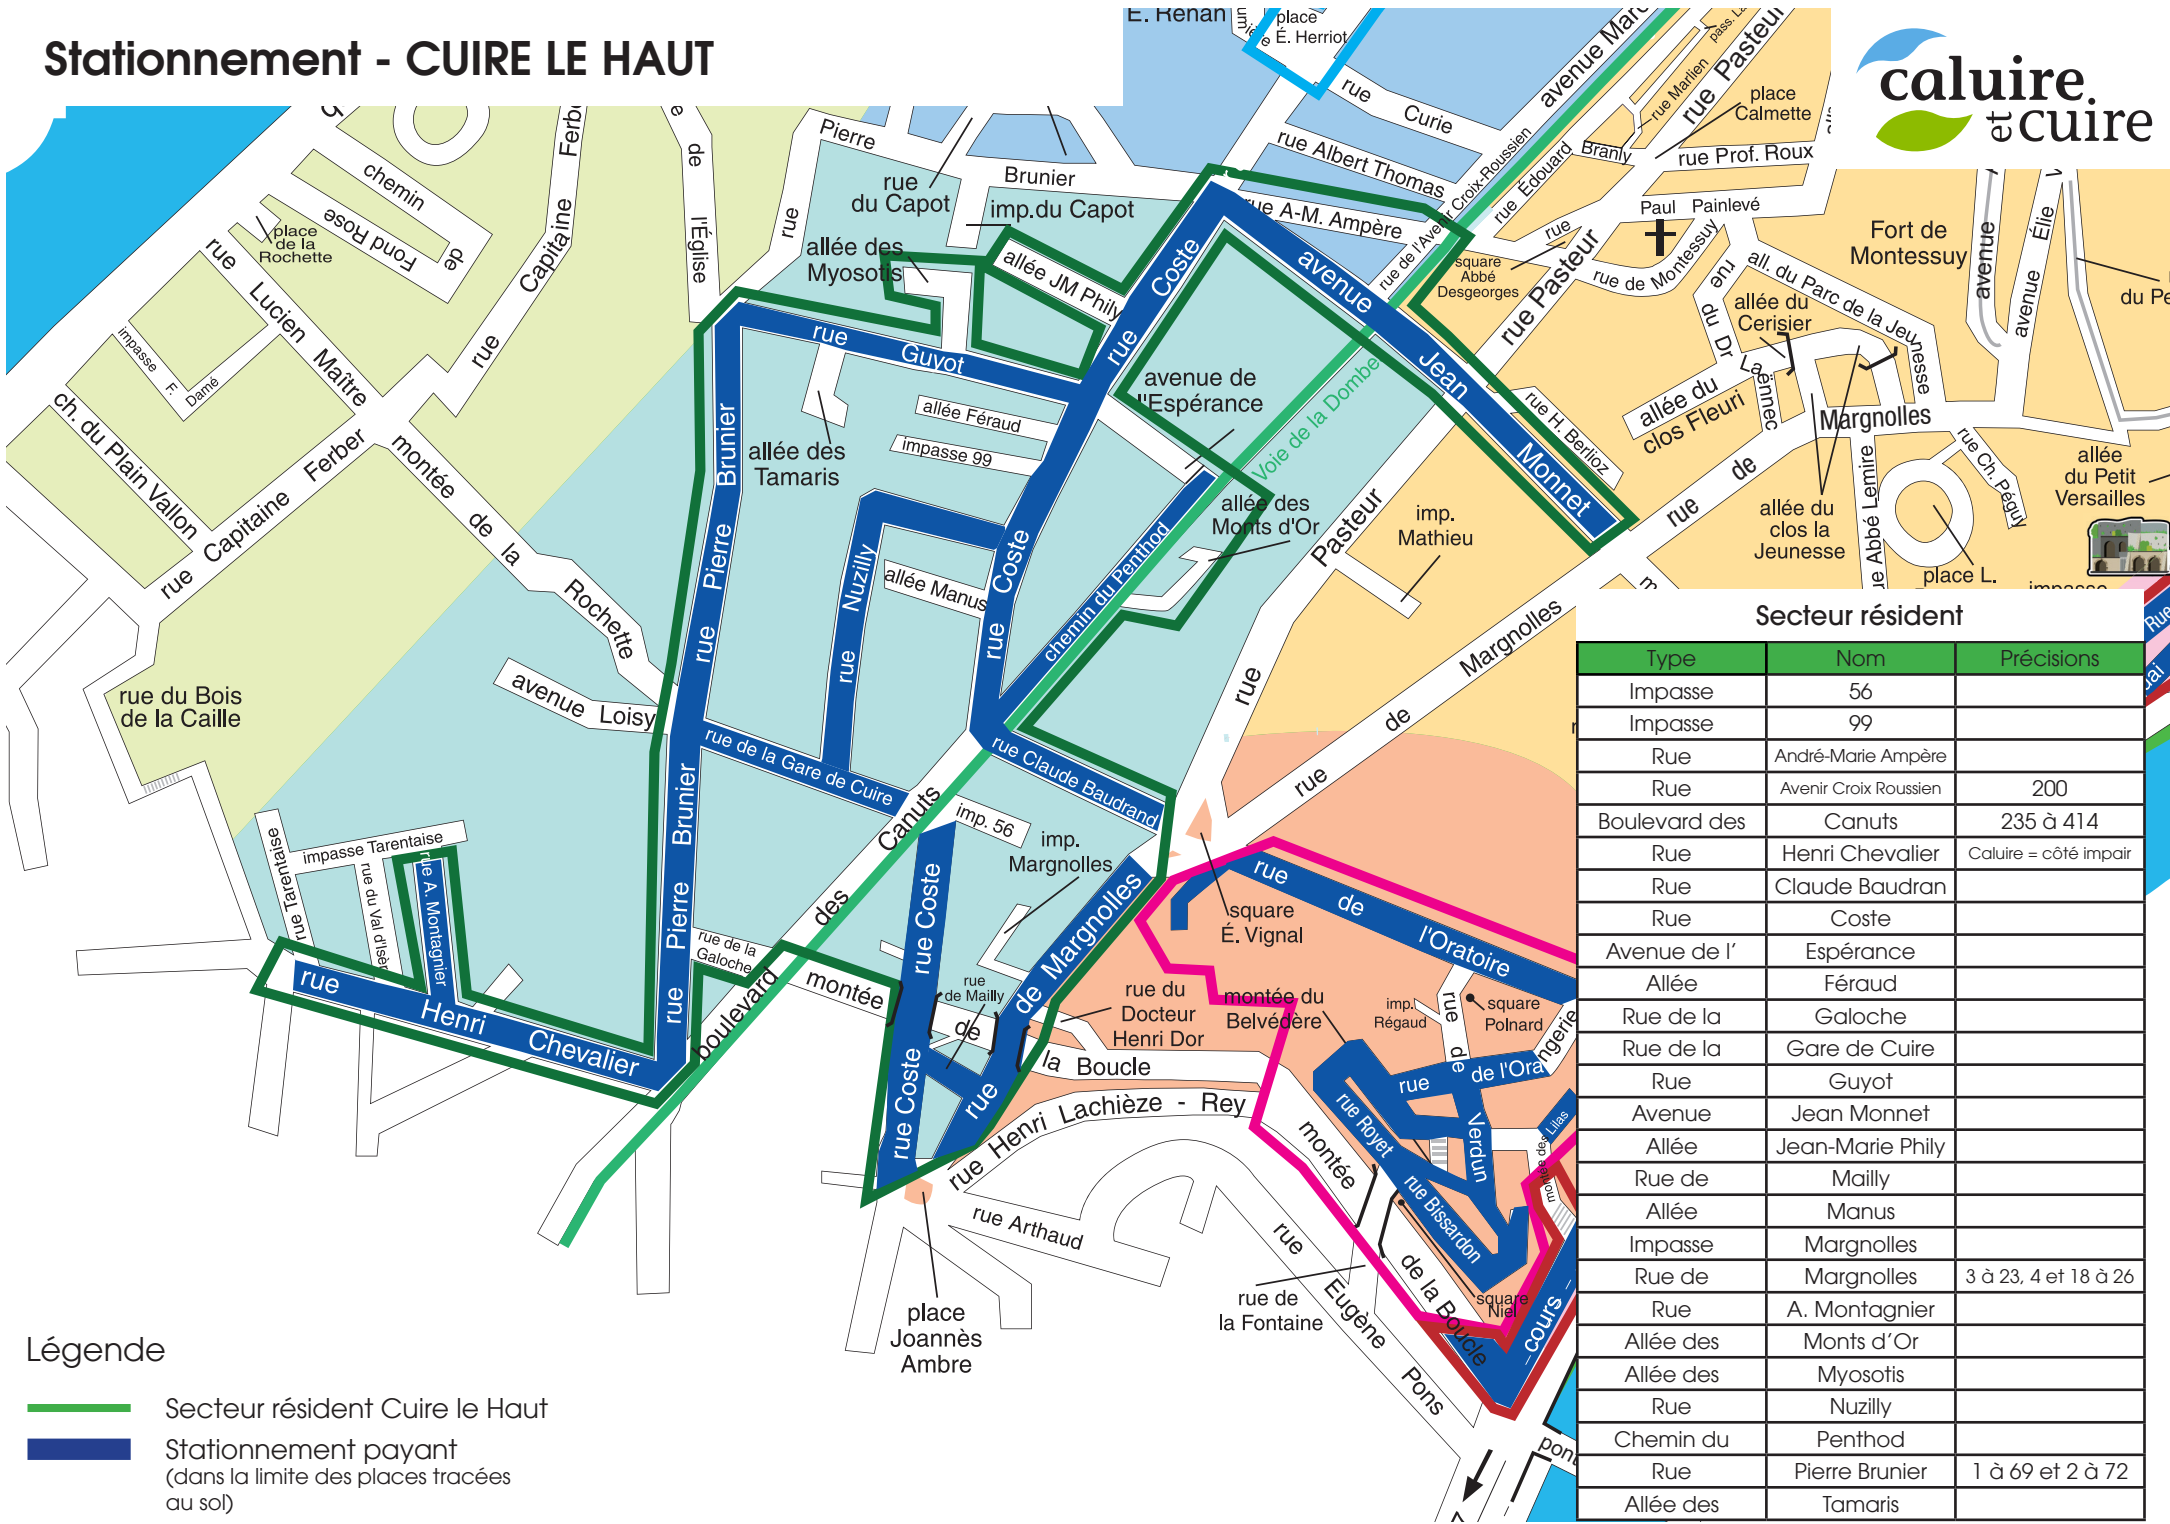

# Stationnement - LE BOURG

## Secteur résident

Type	Nom	Précisions
Impasse	Bellevue	
Rue	Berthelot	
Impasse du	Collège	
Chemin de	Crépieux	3 à 21 et 2 à 18
Place de l'	Eglise	
Rue	François Peissel	21 à 71 et 24 à 76
Impasse du	Fort Marais	
Impasse	Gaillard	
Place	Gouailhardou	
Impasse de l'	Industrie	
Impasse	Jean Cotton	
Rue	Jean Moulin	
Impasse	Léon Ringuet	
Avenue	Louis Dufour	
Avenue	Marc Sangnier	1 à 9 et 2 à 16
Impasse	Marie Lyan	
Passage	Martin	
Impasse des	Pavillons	
Avenue	Pierre Terrasse	
Rue	Simone Veil	
Impasse de la	Source	
Allée des	Tilleuls	
Impasse des	Verchères	
Allée des	Verchères	

## Secteur résident

Type	Nom	Précisions
Impasse	56	
Impasse	99	
Rue	André-Marie Ampère	
Rue	Avenir Croix Roussein	200
Boulevard des	Canuts	235 à 414
Rue	Henri Chevalier	Caluire = côté impair
Rue	Claude Baudran	
Rue	Coste	
Avenue de l'	Espérance	
Allée	Féraud	
Rue de la	Galoche	
Rue de la	Gare de Cuire	
Rue	Guyot	
Avenue	Jean Monnet	
Allée	Jean-Marie Phily	
Rue de	Mailly	
Allée	Manus	
Impasse	Margnolles	
Rue de	Margnolles	3 à 23, 4 et 18 à 26
Rue	A. Montagnier	
Allée des	Monts d'Or	
Allée des	Myosotis	
Rue	Nuzilly	
Chemin du	Penthod	
Rue	Pierre Brunier	1 à 69 et 2 à 72
Allée des	Tamaris	

# Stationnement - SAINT CLAIR / VASSIEUX

Secteur résident

Type	Nom	Précisions
Cours	Aristide Briand	
Montée de la	Boucle	55 à 61
Quai	Charles Sénard	
Rue de la	Gravière	
Montée	Joseph Serre	
Montée des	Lilas	9 et 2
Montée du	Petit Versailles	1 à 3 et 2
Avenue	Poumeyrol	1 à 9 (pro)
Montée de la	Soeur Vially	1 à 5 et 2 à 4
Grande rue de	Saint Clair	
Route de	Strasbourg	7 à 37 et 2 à 48
Chemin de	Vassieux	1 et 2 à 12
Place	Victor Basch	
Chemin de	Wette Faÿs	