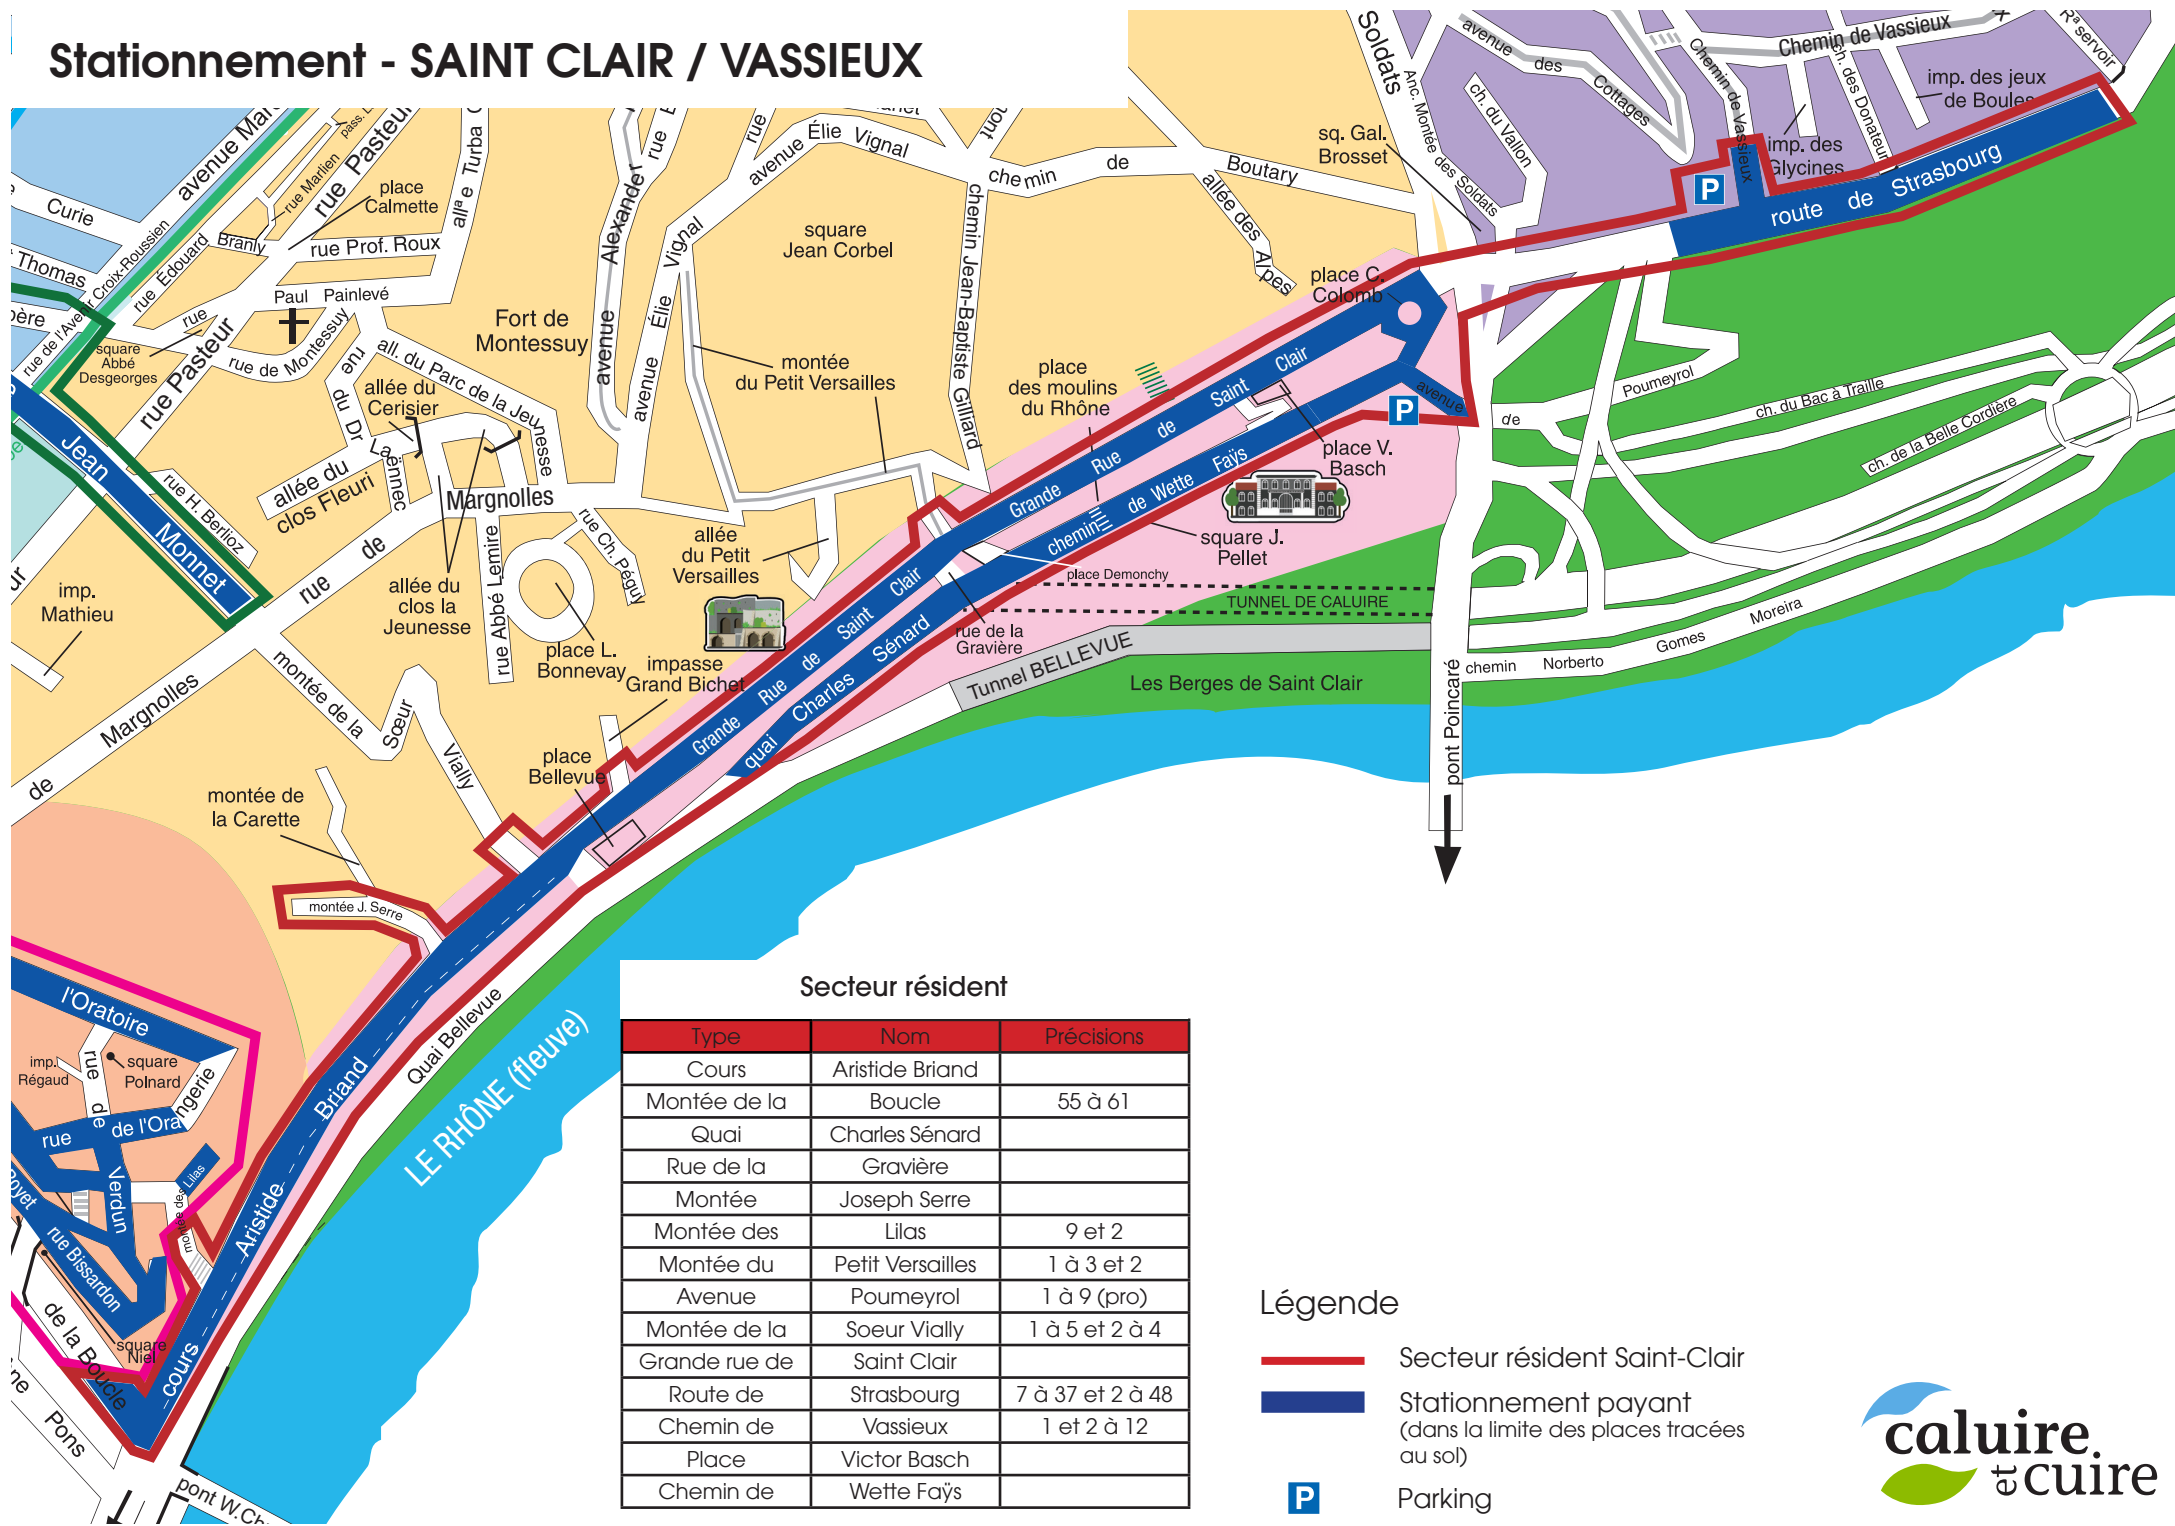

## Secteur résident

Type	Nom	Précisions
Impasse	Bellevue	
Rue	Berthelot	
Impasse du	Collège	
Chemin de	Crépieux	3 à 21 et 2 à 18
Place de l'	Eglise	
Rue	François Peissel	21 à 71 et 24 à 76
Impasse du	Fort Marais	
Impasse	Gaillard	
Place	Gouailhardou	
Impasse de l'	Industrie	
Impasse	Jean Cotton	
Rue	Jean Moulin	
Impasse	Léon Ringuet	
Avenue	Louis Dufour	
Avenue	Marc Sangnier	1 à 9 et 2 à 16
Impasse	Marie Lyan	
Passage	Martin	
Impasse des	Pavillons	
Avenue	Pierre Terrasse	
Rue	Simone Veil	
Impasse de la	Source	
Allée des	Tilleuls	
Impasse des	Verchères	
Allée des	Verchères	

## Secteur résident

Type	Nom	Précisions
Impasse	56	
Impasse	99	
Rue	André-Marie Ampère	
Rue	Avenir Croix Roussein	200
Boulevard des	Canuts	235 à 414
Rue	Henri Chevalier	Caluire = côté impair
Rue	Claude Baudran	
Rue	Coste	
Avenue de l'	Espérance	
Allée	Féraud	
Rue de la	Galoche	
Rue de la	Gare de Cuire	
Rue	Guyot	
Avenue	Jean Monnet	
Allée	Jean-Marie Phily	
Rue de	Mailly	
Allée	Manus	
Impasse	Margnolles	
Rue de	Margnolles	3 à 23, 4 et 18 à 26
Rue	A. Montagnier	
Allée des	Monts d'Or	
Allée des	Myosotis	
Rue	Nuzilly	
Chemin du	Penthod	
Rue	Pierre Brunier	1 à 69 et 2 à 72
Allée des	Tamaris	

# Stationnement - BISSARDON

Secteur résident

Type	Nom	Précisions
Montée du	Belvédère	
Rue	Bissardon	
Montée des	Lilas	à partir du 11 et du 4
Impasse des	Lilas	
Rue de l'	Orangerie	
Rue de l'	Oratoire	
Impasse	Regaud	
Rue	Royet	
Rue	Verdun	
Rue de	Margnolles	28

# Stationnement - SAINT CLAIR / VASSIEUX

Secteur résident

Type	Nom	Précisions
Cours	Aristide Briand	
Montée de la	Boucle	55 à 61
Quai	Charles Sénard	
Rue de la	Gravière	
Montée	Joseph Serre	
Montée des	Lilas	9 et 2
Montée du	Petit Versailles	1 à 3 et 2
Avenue	Poumeyrol	1 à 9 (pro)
Montée de la	Soeur Vially	1 à 5 et 2 à 4
Grande rue de	Saint Clair	
Route de	Strasbourg	7 à 37 et 2 à 48
Chemin de	Vassieux	1 et 2 à 12
Place	Victor Basch	
Chemin de	Wette Faÿs	