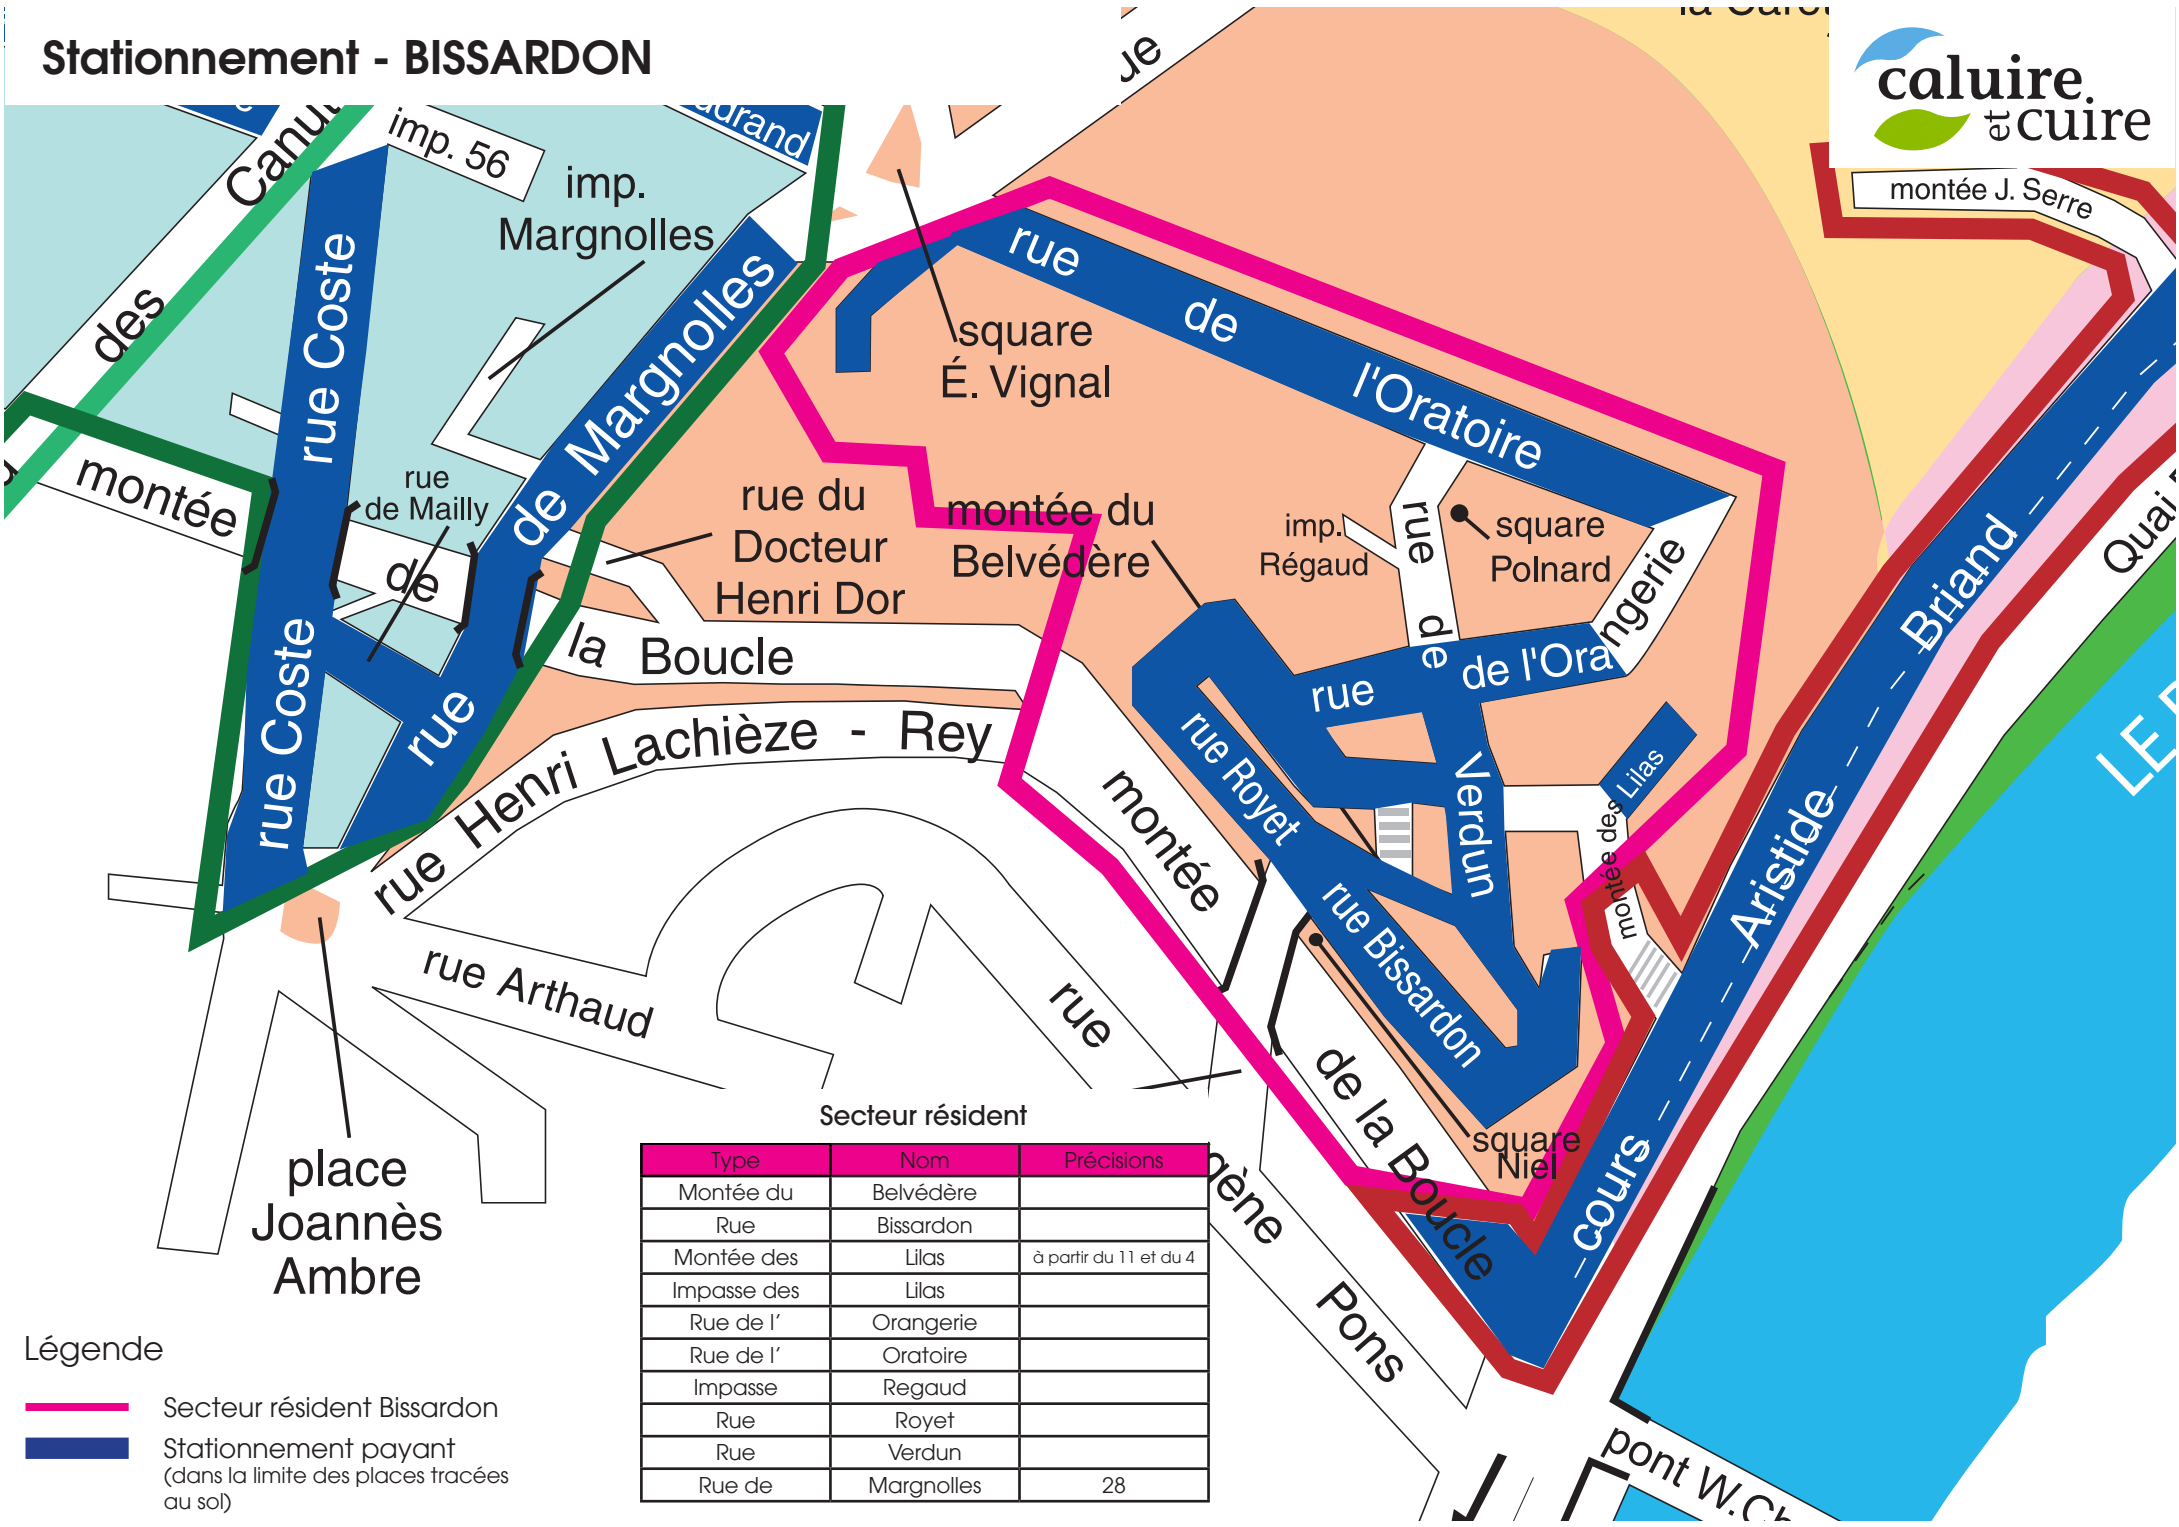

Stationnement - BISSARDON

Secteur résident

Type	Nom	Précisions
Montée du	Belvédère	
Rue	Bissardon	
Montée des	Lilas	à partir du 11 et du 4
Impasse des	Lilas	
Rue de l'	Orangerie	
Rue de l'	Oratoire	
Impasse	Regaud	
Rue	Royet	
Rue	Verdun	
Rue de	Margnolles	28

Légende

- Secteur résident Bissardon
- Stationnement payant (dans la limite des places tracées au sol)