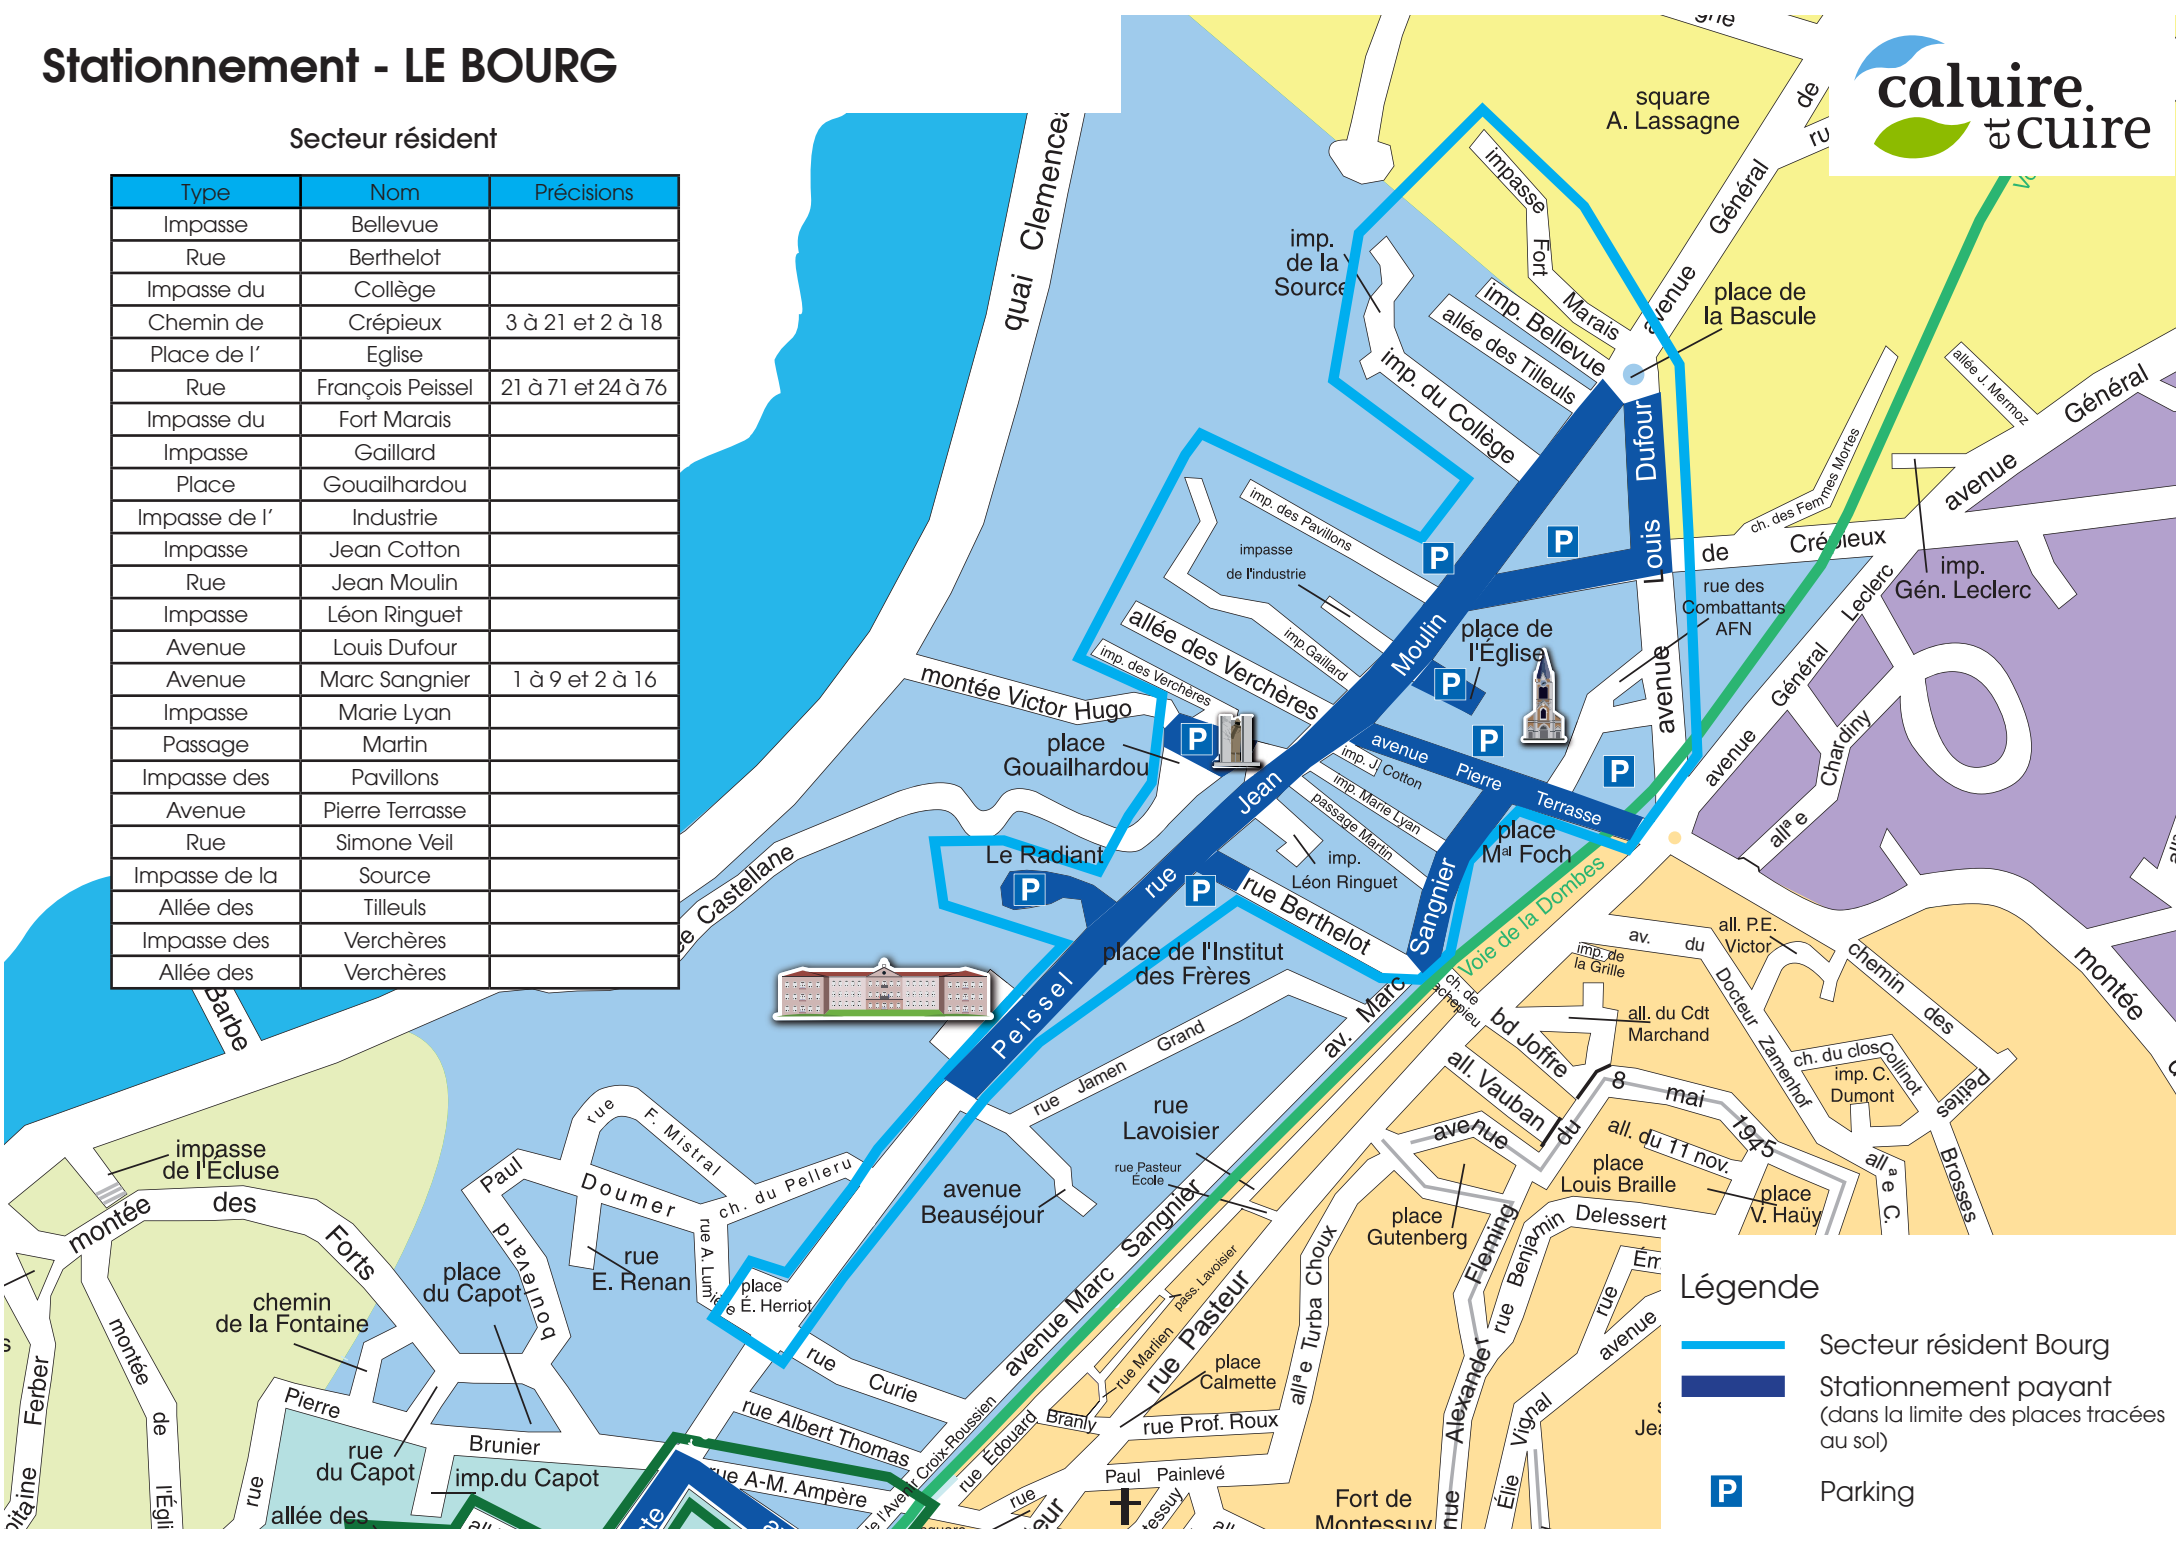

# Stationnement - LE BOURG

## Secteur résident

Type	Nom	Précisions
Impasse	Bellevue	
Rue	Berthelot	
Impasse du	Collège	
Chemin de	Crépieux	3 à 21 et 2 à 18
Place de l'	Eglise	
Rue	François Peissel	21 à 71 et 24 à 76
Impasse du	Fort Marais	
Impasse	Gaillard	
Place	Gouailhardou	
Impasse de l'	Industrie	
Impasse	Jean Cotton	
Rue	Jean Moulin	
Impasse	Léon Ringuet	
Avenue	Louis Dufour	
Avenue	Marc Sangnier	1 à 9 et 2 à 16
Impasse	Marie Lyan	
Passage	Martin	
Impasse des	Pavillons	
Avenue	Pierre Terrasse	
Rue	Simone Veil	
Impasse de la	Source	
Allée des	Tilleuls	
Impasse des	Verchères	
Allée des	Verchères	

## Légende

- Secteur résident Bissardon
- Stationnement payant (dans la limite des places tracées au sol)

# Stationnement - SAINT CLAIR / VASSIEUX

Secteur résident

Type	Nom	Précisions
Cours	Aristide Briand	
Montée de la	Boucle	55 à 61
Quai	Charles Sénard	
Rue de la	Gravière	
Montée	Joseph Serre	
Montée des	Lilas	9 et 2
Montée du	Petit Versailles	1 à 3 et 2
Avenue	Poumeyrol	1 à 9 (pro)
Montée de la	Soeur Vially	1 à 5 et 2 à 4
Grande rue de	Saint Clair	
Route de	Strasbourg	7 à 37 et 2 à 48
Chemin de	Vassieux	1 et 2 à 12
Place	Victor Basch	
Chemin de	Wette Faÿs	